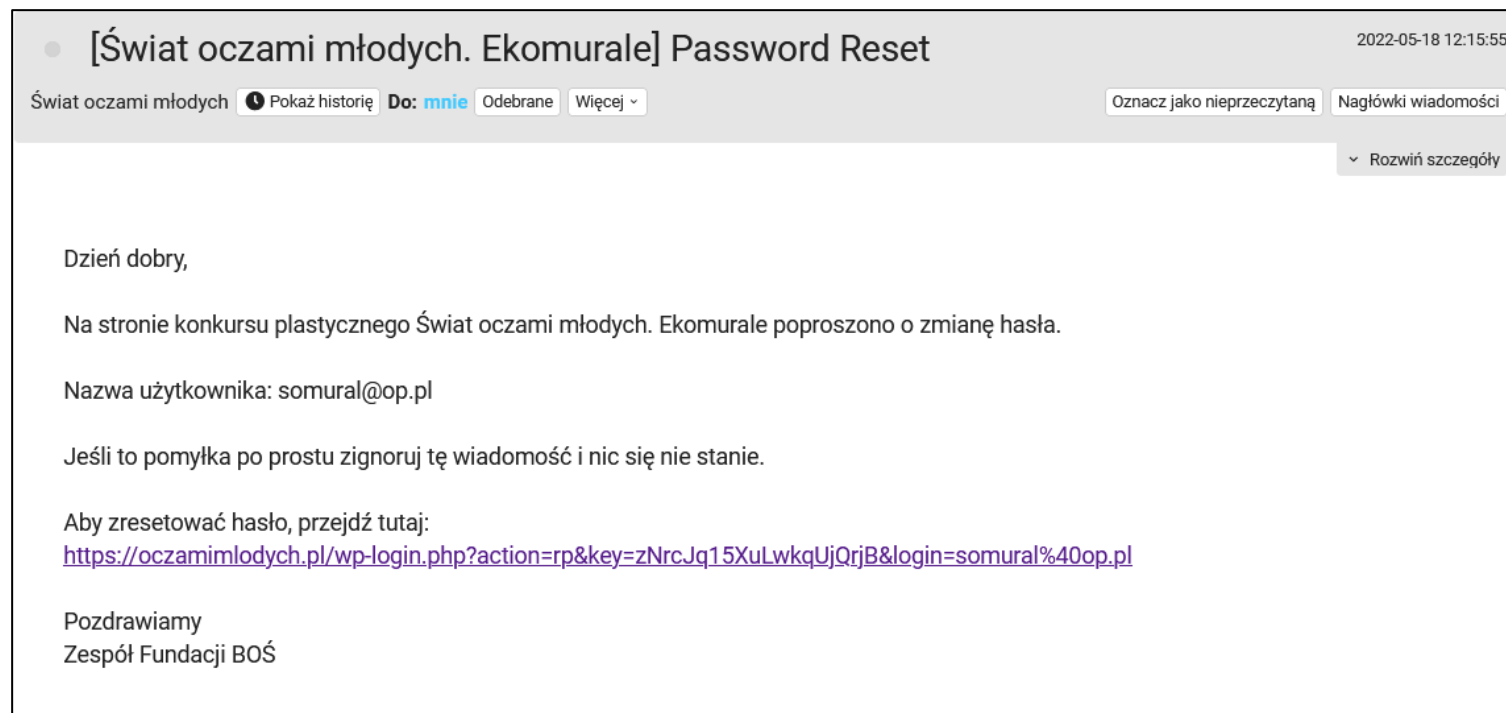

[Polityka prywatności](#)

Krok 3. Wprowadź adres e-mail (koniecznie ten podany w trakcie rejestracji jako adres e-mail koordynatora) i potwierdź przyciskiem ZDOBĄDŹ NOWE HASŁO.

Logowanie do konkursu
plastycznego **Świat oczami
młodych. Ekomurale**

Email Address

Zdobądź nowe hasło

Zaloguj się

← Przejdź do Świat oczami
młodych. Ekomurale

[Polityka prywatności](#)

**Krok 4. Sprawdź skrzynkę odbiorczą i otwórz wiadomość o tytule „[Świat oczami młodych. Ekomurale] Password Reset”.
Kliknij w LINK podany w wiadomości.**