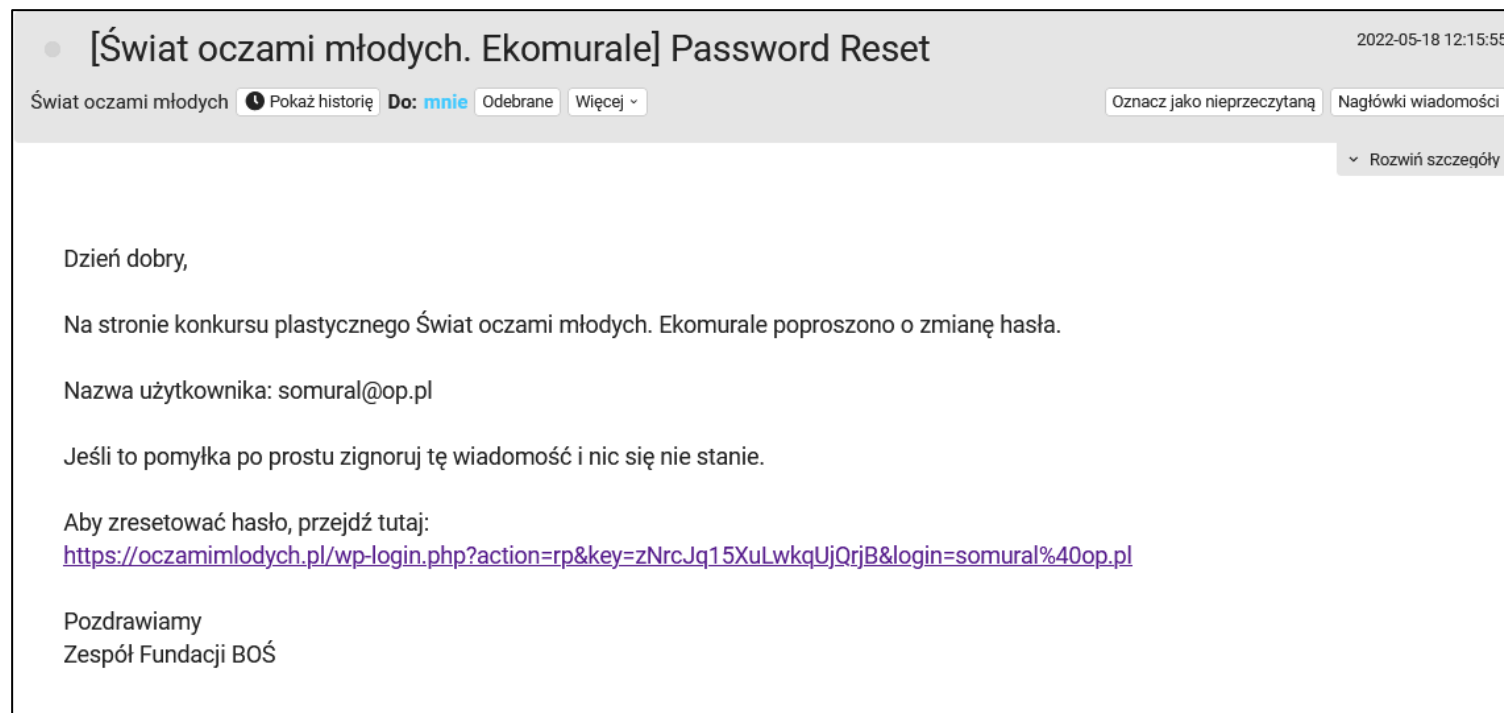

[Polityka prywatności](#)

Krok 3. Wprowadź adres e-mail (koniecznie ten podany w trakcie rejestracji jako adres e-mail koordynatora) i potwierdź przyciskiem ZDOBĄDŹ NOWE HASŁO.

Logowanie do konkursu
plastycznego **Świat oczami
młodych. Ekomurale**

Email Address

Zdobądź nowe hasło

Zaloguj się

← Przejdź do Świat oczami
młodych. Ekomurale

[Polityka prywatności](#)

**Krok 4. Sprawdź skrzynkę odbiorczą i otwórz wiadomość o tytule „[Świat oczami młodych. Ekomurale] Password Reset”.
Kliknij w LINK podany w wiadomości.**